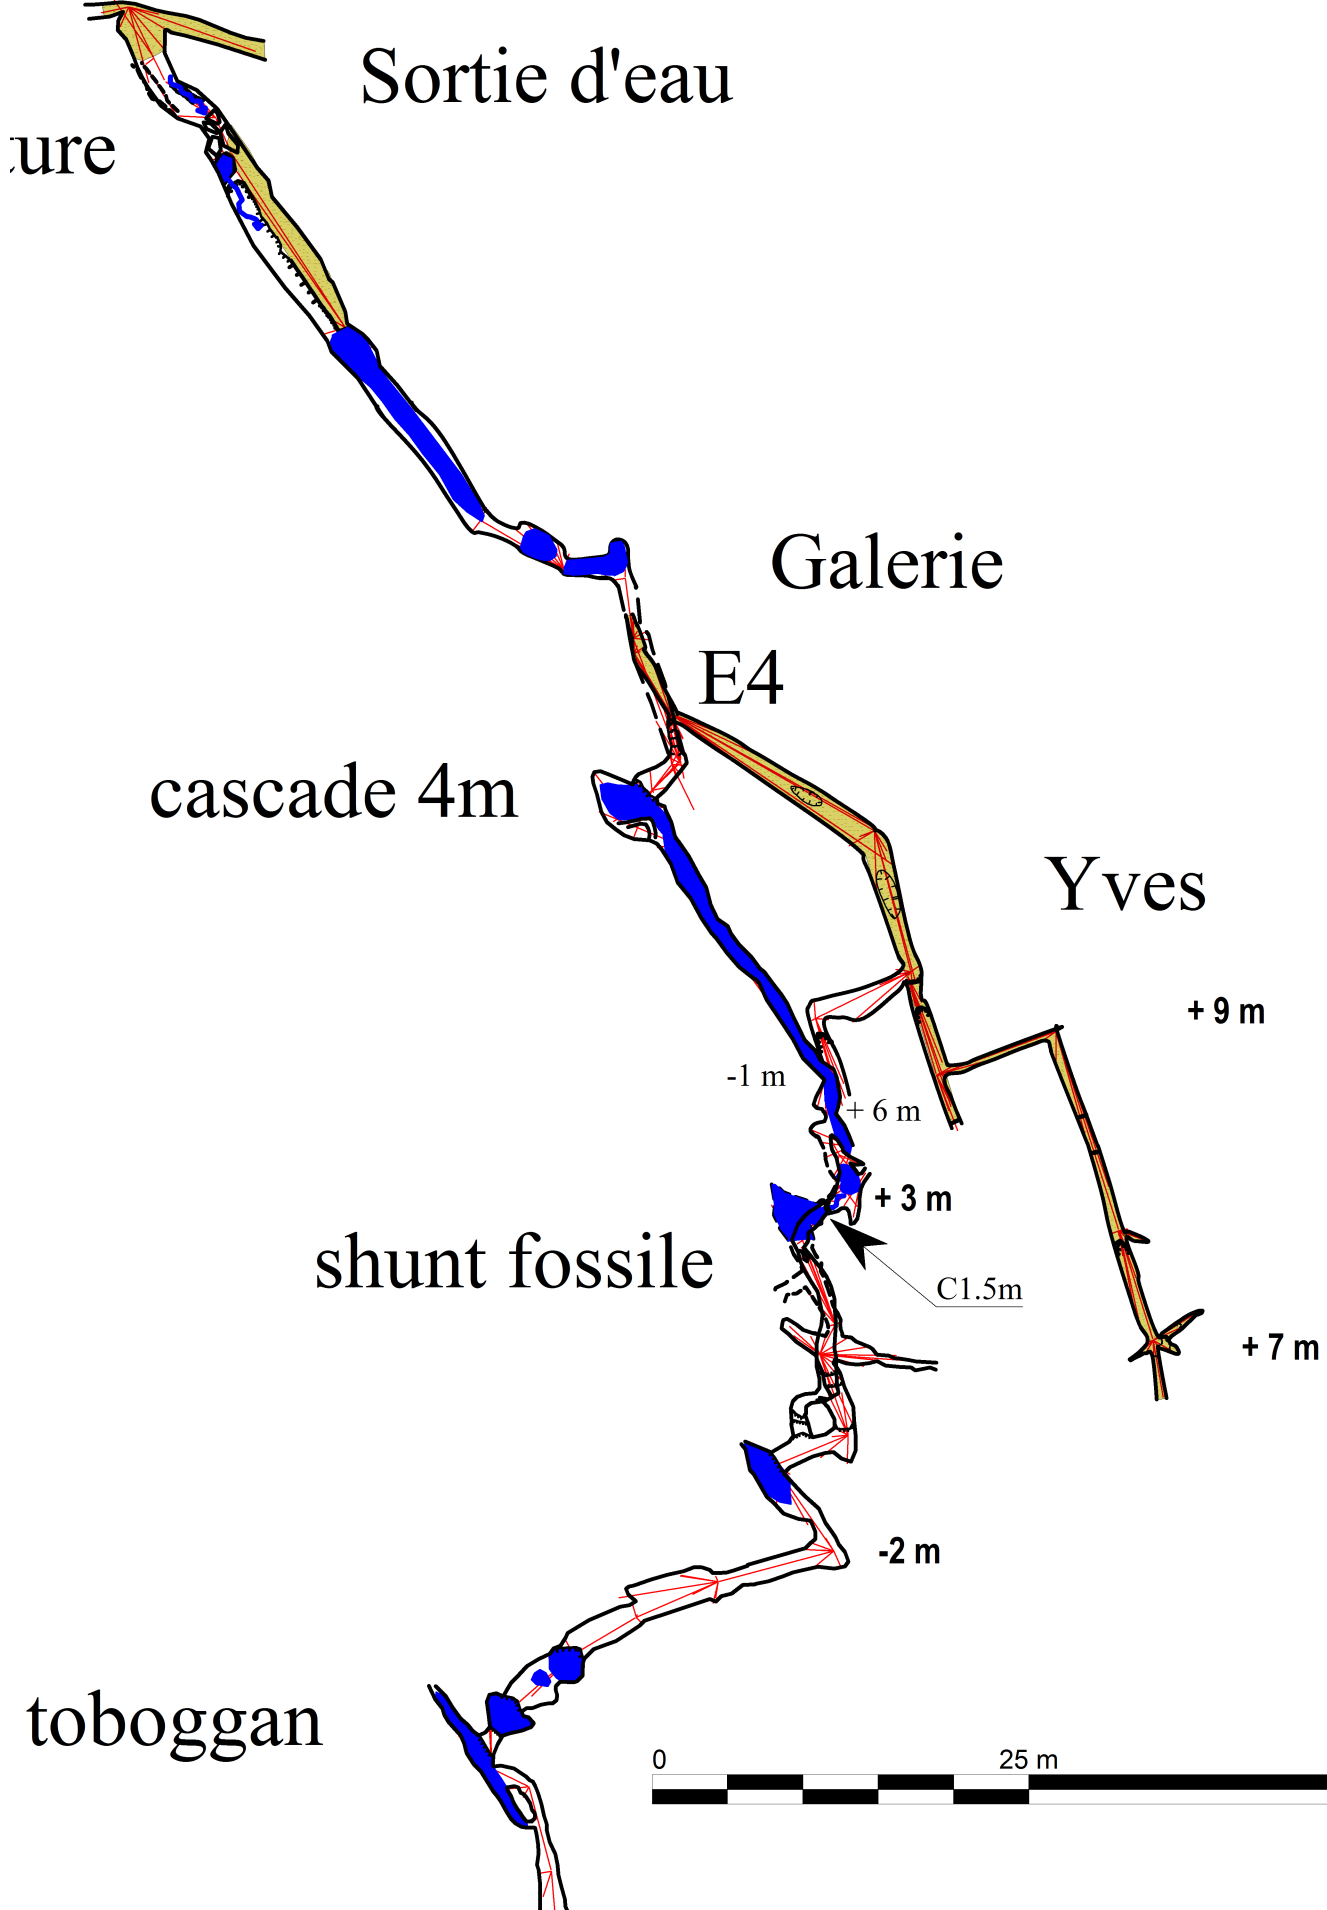

Galerie Yves (Elise Amont)
Depuis E4 en haut de cascade
Dt = 100m

ure

Sortie d'eau

Galerie

E4

cascade 4m

Yves

+ 9 m

-1 m

+ 6 m

+ 3 m

shunt fossile

C1.5m

+ 7 m

-2 m

toboggan