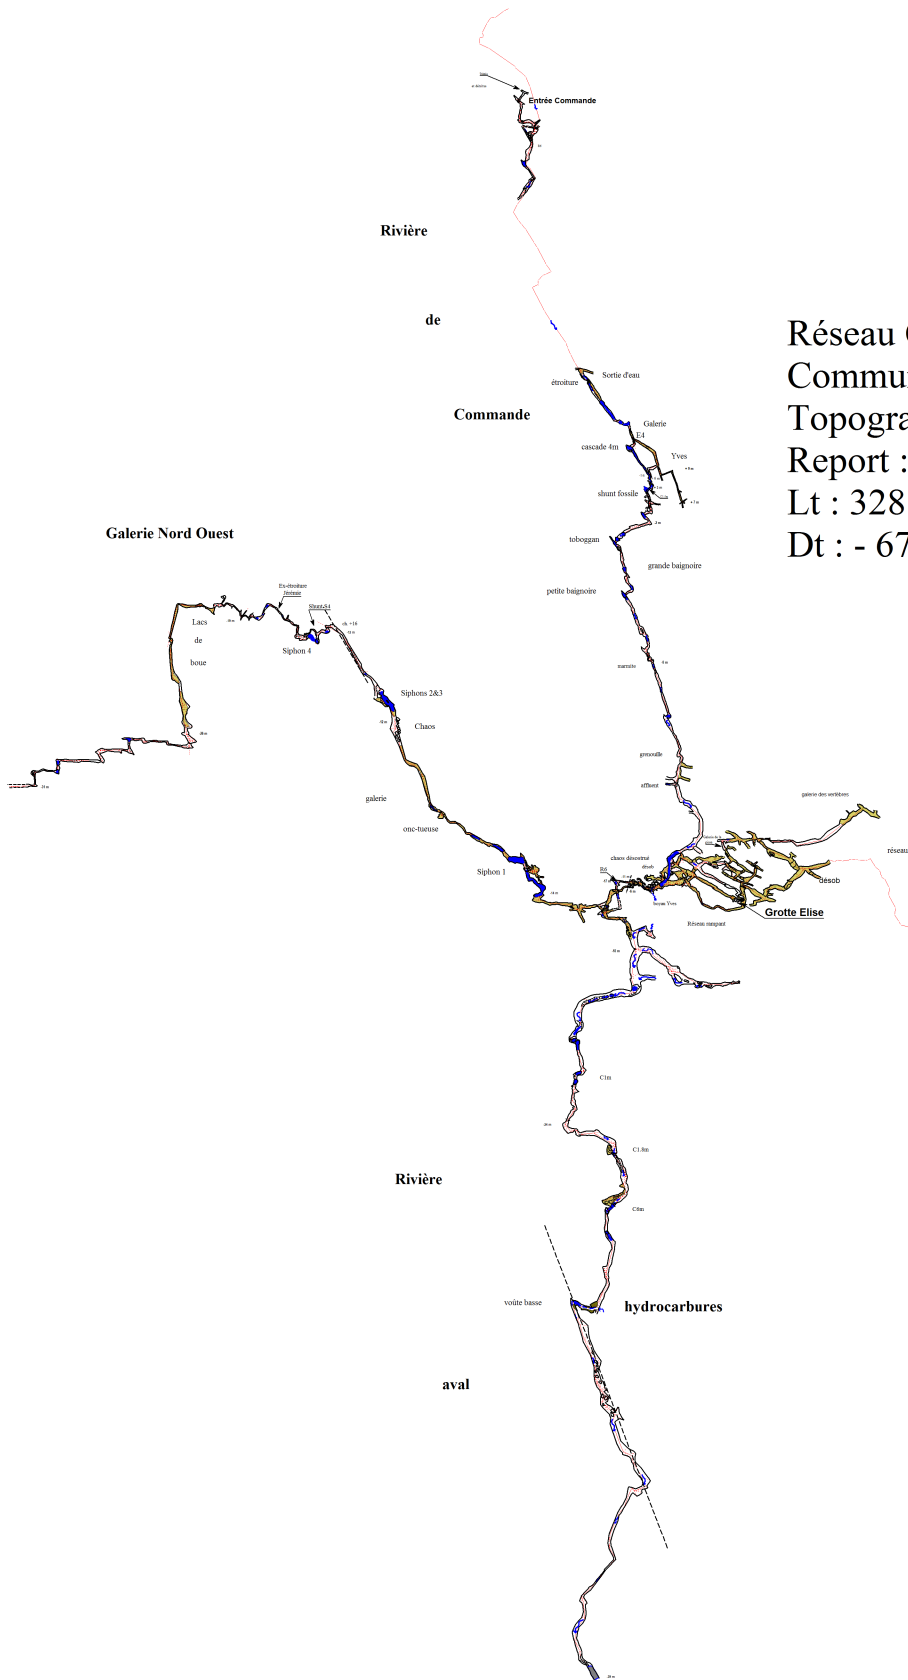

Nm 14

Réseau Commande / Elise  
Commune de Gramat - Lot-  
Topographie : CDS46  
Report : D. Lapeyre  
Lt : 3288m  
Dt : - 67m (entrée Commande)